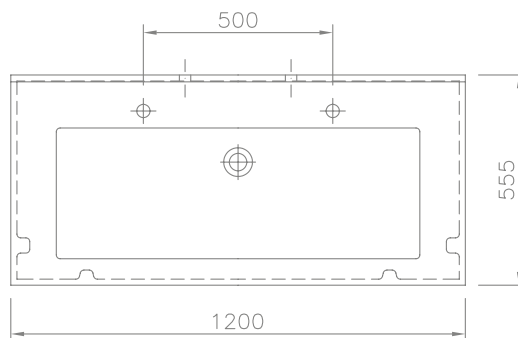

Länge: 1200 mm

Tiefe: 555 mm

Beckengröße: 960 x 345 mm

Schürze: 160 mm

Spritzrand: 4 mm

2 x Armaturenloch: Ø 35 mm

Befestigungsmaterial: 2 Stk. Winkelkonsolen Art. Nr. 90000. Als zusätzliche Befestigung können noch 2 Stockschrauben verwendet werden. Auf Konsolen und Waschtischrückwand Silikon aufbringen.

Gewicht: ca. 55 kg

Sonderausführung auf Wunsch: ohne Armaturenloch

Dieser Waschtisch ist in einfarbig weiss, glänzend lieferbar.

Caractéristiques techniques

Table vasque moulée d'une pièce avec une cuve, sans trop-plein

Largeur: 1200 mm

Profondeur: 555 mm

Cuve: 960 x 345 mm

Retombée: 160 mm

Dosseret: 4 mm

Robinetterie: réservation diam. 35 mm

Fixation sur 2 consoles ref. 90000

Poids: 55 kg

MODELE DISPONIBLE EN BLANC BRILLANT UNIQUEMENT ref. U300

Sur demande: sans réservation robinetterie

Technical Information

Washstand cast in a single piece with one basin, without overflow - for permanent overflow 1)

Length: 1200 mm

Depth: 555 mm

Basin size: 960 x 345 mm

Front apron height: 160 mm

Rear splash lip height: 4 mm

2 x Armature aperture: Ø 35 mm

Mounting material: 2 supporting brackets art.no. 90000. As an additional attachment 2 hanger bolts can be used. Apply silicone on brackets and on back of washstand.

Weight: approx. 55 kg

Special solution on request: without armatur aperture

This washbasin is available only in white uni-coloured.

»Solitär 1200 D«

Art. Nr. 13103

1) ohne Überlauf, für Permanentablaufventil: Art. Nr. 90063 ist dazuzurechnen
1) senza troppopieno, per scarico libero: Art. 90063 si prega di ordinare separatamente
1) without overflow, for permanent overflow: Art. Nr. 90063 has to be added

Zubehör / Accessori / Accessories
Handtuchhalter gerade / P.asciugamani diritto / Towel holder straight
1 x 700 U Art.Nr. 90104 oder/o/or 2 x 450 U Art.Nr. 90101

Oberfläche Superficie Surface	einfarbig glänzend liscia, tinte unite high gloss, uni coloured	matte Oberfläche superficie opaca matt surface
lieferbar/disponibili/available	Weiss/Bianco/White	---