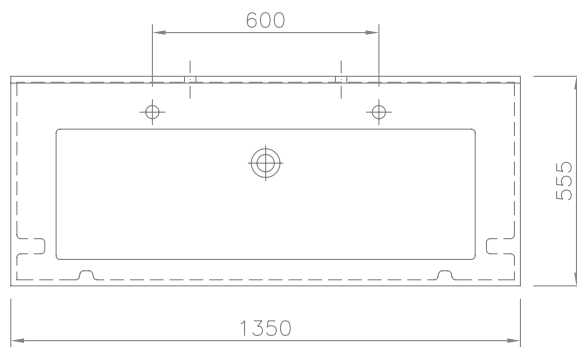

Länge: 1350 mm

Tiefe: 555 mm

Beckengröße: 1110 x 345 mm

Schürze: 160 mm

Spritzrand: 4 mm

2 x Armaturenloch: Ø 35 mm

Befestigungsmaterial: 2 Stk. Winkelkonsolen Art. Nr. 90000. Als zusätzliche Befestigung können noch 2 Stockschrauben verwendet werden. Auf Konsolen und Waschtischrückwand Silikon aufbringen.

Gewicht: ca. 64 kg

Sonderausführung auf Wunsch: ohne Armaturenloch

Dieser Waschtisch ist in einfarbig weiss, glänzend lieferbar.

Caractéristiques techniques

Table vasque moulée d'une pièce avec une cuve, sans trop-plein

Largeur: 1350 mm

Profondeur: 555 mm

Cuve: 1110 x 345 mm

Retombée: 160 mm

Dosseret: 4 mm

Robinetterie: réservation diam. 35 mm

Fixation sur 2 consoles ref. 90000

Poids: 64 kg

MODELE DISPONIBLE EN BLANC BRILLANT UNIQUEMENT ref. U300

Sur demande: sans réservation robinetterie

Technical Information

Washstand cast in a single piece with one basin, without overflow - for permanent overflow 1)

Length: 1350 mm

Depth: 555 mm

Basin size: 1110 x 345 mm

Front apron height: 160 mm

Rear splash lip height: 4 mm

2 x Armature aperture: Ø 35 mm

Mounting material: 2 supporting brackets art.no. 90000. As an additional attachment 2 hanger bolts can be used. Apply silicone on brackets and on back of washstand.

Weight: approx. 64 kg

Special solution on request: without armatur aperture

This washbasin is available only in white uni-coloured.

»Solitär 1350 DE«

Art. Nr. 13104

1) ohne Überlauf, für Permanentablaufventil: Art. Nr. 90063 ist dazuzurechnen
1) senza troppopieno, per scarico libero: Art. 90063 si prega di ordinare separatamente
1) without overflow, for permanent overflow: Art. Nr. 90063 has to be added

Zubehör / Accessori / Accessories
Handtuchhalter gerade / P.asciugamani diritto / Towel holder straight
1 x 800 U Art.Nr. 90105 oder/o/or 2 x 450 U Art.Nr. 90101

Oberfläche Superficie Surface	einfarbig glänzend liscia, tinte unite high gloss, uni coloured	matte Oberfläche superficie opaca matt surface
lieferbar/disponibili/available	Weiss/Bianco/White	---