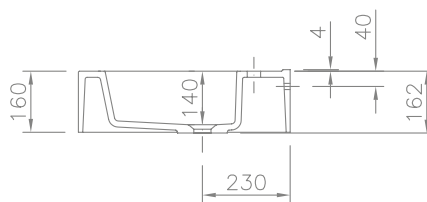

Länge: 1350 mm

Tiefe: 555 mm

Beckengröße: 1110 x 345 mm

Schürze: 160 mm

Spritzrand: 4 mm

2 x Armaturenloch: Ø 35 mm

Befestigungsmaterial: 2 Stk. Winkelkonsolen Art. Nr. 90000. Als zusätzliche Befestigung können noch 2 Stockschrauben verwendet werden. Auf Konsolen und Waschtischrückwand Silikon aufbringen.

Gewicht: ca. 64 kg

Sonderausführung auf Wunsch: ohne Armaturenloch

Dieser Waschtisch ist in einfarbig weiss, glänzend lieferbar.

Caractéristiques techniques

Table vasque moulée d'une pièce avec une cuve, sans trop-plein

Largeur: 1350 mm

Profondeur: 555 mm

Cuve: 1110 x 345 mm

Retombée: 160 mm

Dosseret: 4 mm

Robinetterie: réservation diam. 35 mm

Fixation sur 2 consoles ref. 90000

Poids: 64 kg

MODELE DISPONIBLE EN BLANC BRILLANT UNIQUEMENT ref. U300

Sur demande: sans réservation robinetterie

Technical Information

Washstand cast in a single piece with one basin, without overflow - for permanent overflow 1)

Length: 1350 mm

Depth: 555 mm

Basin size: 1110 x 345 mm

Front apron height: 160 mm

Rear splash lip height: 4 mm

2 x Armature aperture: Ø 35 mm

Mounting material: 2 supporting brackets art.no. 90000. As an additional attachment 2 hanger bolts can be used. Apply silicone on brackets and on back of washstand.

Weight: approx. 64 kg

Special solution on request: without armatur aperture

This washbasin is available only in white uni-coloured.

»Solitär 1350 DE«

Art. Nr. 13104

1) ohne Überlauf, für Permanentablaufventil: Art. Nr. 90063 ist dazuzurechnen
1) senza troppopieno, per scarico libero: Art. 90063 si prega di ordinare separatamente
1) without overflow, for permanent overflow: Art. Nr. 90063 has to be added

Zubehör / Accessori / Accessories
Handtuchhalter gerade / P.asciugamani diritto / Towel holder straight
1 x 800 U Art.Nr. 90105 oder/o/or 2 x 450 U Art.Nr. 90101

Oberfläche Superficie Surface	einfarbig glänzend liscia, tinte unite high gloss, uni coloured	matte Oberfläche superficie opaca matt surface
lieferbar/disponibili/available	Weiss/Bianco/White	---