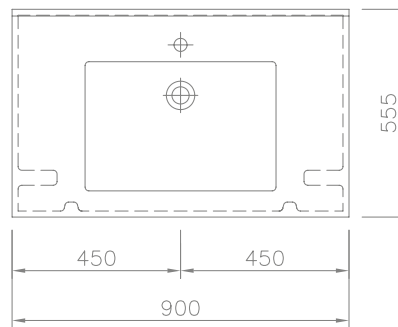

»Solitär 650 E«

Art. Nr. 13100

**Caractéristiques techniques**

**Table vasque** moulée d'une pièce avec une cuve, avec trop-plein  
**Largeur:** 650 mm  
**Profondeur:** 530 mm  
**Cuve:** 504 x 341 mm  
**Retombée:** 160 mm  
**Robinetterie:** réservation diam. 35 mm  
**Console** arrière de fixation murale incorporée pour 2 chevilles  
**Poids:** 19 kg  
 MODELE DISPONIBLE EN BLANC BRILLANT UNIQUEMENT ref. U300  
**Sur demande:** sans réservation robinetterie

**Technical Information**

**Washstand** cast in a single piece with one basin, with overflow  
**Length:** 650 mm  
**Depth:** 530 mm  
**Basin size:** 504 x 341 mm  
**Front apron height:** 160 mm  
**Armature aperture:** Ø 35 mm  
**Mounting:** With installation skirting with cane bolt attachment  
**Weight:** approx. 19 kg  
**Special solution on request:** without armatur aperture  
 This washbasin is available only in white uni-coloured.

»Solitär 900 E«

Art. Nr. 13101

**Caractéristiques techniques**

**Table vasque** moulée d'une pièce avec une cuve, sans trop-plein

**Largeur:** 900 mm

**Profondeur:** 555 mm

**Cuve:** 504 x 345 mm

**Retombée:** 160 mm

**Technical Information**

**Washstand** cast in a single piece with one basin, without overflow - for permanent overflow <sup>1)</sup>

**Length:** 900 mm

**Depth:** 555 mm

**Basin size:** 510 x 345 mm

**Front apron height:** 160 mm