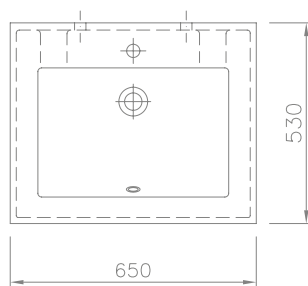

**Technische Daten**

**Waschtisch** in einem Stück gegossen mit einem Becken, mit Überlauf  
**Länge:** 650 mm  
**Tiefe:** 530 mm  
**Beckengröße:** 504 x 341 mm  
**Schürze:** 160 mm  
**Armaturenloch:** Ø 35 mm  
**Befestigung:** Mit Montageschürze für Stockschraubenbefestigung  
**Gewicht:** ca. 19 kg  
**Sonderausführung auf Wunsch:** ohne Armaturenloch  
 Dieser Waschtisch ist in einfarbig weiss, glänzend lieferbar.

»Solitär 650 E«

Art. Nr. 13100

**Caractéristiques techniques**

**Table vasque** moulée d'une pièce avec une cuve, avec trop-plein  
**Largeur:** 650 mm  
**Profondeur:** 530 mm  
**Cuve:** 504 x 341 mm  
**Retombée:** 160 mm  
**Robinetterie:** réservation diam. 35 mm  
**Console** arrière de fixation murale incorporée pour 2 chevilles  
**Poids:** 19 kg  
 MODELE DISPONIBLE EN BLANC BRILLANT UNIQUEMENT ref. U300  
**Sur demande:** sans réservation robinetterie

**Technical Information**

**Washstand** cast in a single piece with one basin, with overflow  
**Length:** 650 mm  
**Depth:** 530 mm  
**Basin size:** 504 x 341 mm  
**Front apron height:** 160 mm  
**Armature aperture:** Ø 35 mm  
**Mounting:** With installation skirting with cane bolt attachment  
**Weight:** approx. 19 kg  
**Special solution on request:** without armatur aperture  
 This washbasin is available only in white uni-coloured.

**Largeur:** 1050 mm

**Profondeur:** 555 mm

**Cuve:** 510 x 345 mm

**Retombée:** 160 mm

**Dosseret:** 4 mm

**Robinetterie:** réservation diam. 35 mm

**Fixation** sur 2 consoles ref. 90000

**Poids:** 50 kg