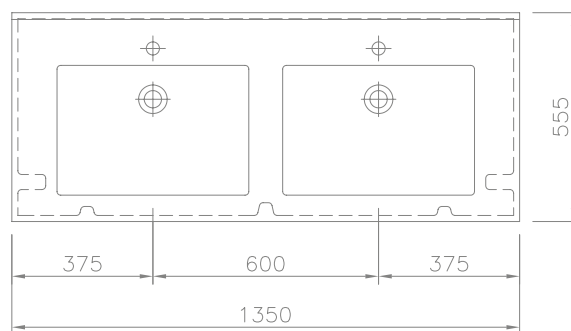

Technische Daten

Waschtisch in einem Stück gegossen mit zwei Becken, ohne Überlauf - für Permanentablaufventil ¹⁾

Länge: 1350 mm

Tiefe: 555 mm

Beckengröße: 510 x 345 mm

Schürze: 160 mm

Spritzrand: 4 mm

2 x Armaturenloch: Ø 35 mm

Befestigungsmaterial: 3 Stk. Winkelkonsolen Art. Nr. 90000. Auf Konsolen und Waschtischrückwand Silikon aufbringen.

Gewicht: ca. 68 kg

Sonderausführung auf Wunsch: ohne Armaturenloch

Dieser Waschtisch ist in einfarbig weiss, glänzend lieferbar.

Caractéristiques techniques

Table vasque moulée d'une pièce avec deux cuves, sans trop-plein

Largeur: 1350 mm

Profondeur: 555 mm

Cuve: 510 x 345 mm

Retombée: 160 mm

Dosseret: 4 mm

Robinetterie: réservations diam. 35 mm

Fixation sur 2 consoles ref. 90000

Poids: 68 kg

MODELE DISPONIBLE EN BLANC BRILLANT UNIQUEMENT ref. U300

Sur demande: sans réservations robinetterie

Technical Information

Washstand cast in a single piece with two basins, without overflow - for permanent overflow ¹⁾

Length: 1350 mm

Depth: 555 mm

Basin size: 510 x 345 mm

Front apron height: 160 mm

Rear splash lip height: 4 mm

2 x Armature aperture: Ø 35 mm

Mounting material: 3 supporting brackets art.no. 90000. Apply silicone on brackets and on back of washstand.

Weight: approx. 68 kg

Special solution on request: without armatur aperture

This washbasin is available only in white uni-coloured.

»Solitär 1350 DX«

Art. Nr. 13105

¹⁾ ohne Überlauf, für Permanentablaufventil: Art. Nr. 90063 ist dazuzurechnen
¹⁾ senza troppopieno, per scarico libero: Art. 90063 si prega di ordinare separatamente
¹⁾ without overflow, for permanent overflow: Art.no. 90063 has to be added

Zubehör / Accessori / Accessories
Handtuchhalter gerade / P.asciugamani dritto / Towel holder straight
1 x 800 U Art.Nr. 90105 oder/o/or 2 x 450 U Art.Nr. 90101

Oberfläche Superficie Surface	einfarbig glänzend liscia, tinte unite high gloss, uni coloured	matte Oberfläche superficie opaca matt surface
lieferbar/disponibili/available	Weiss/Bianco/White	---