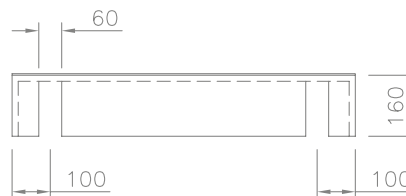

»Solitär 650 E«

Art. Nr. 13100

**Caractéristiques techniques**

**Table vasque** moulée d'une pièce avec une cuve, avec trop-plein  
**Largeur:** 650 mm  
**Profondeur:** 530 mm  
**Cuve:** 504 x 341 mm  
**Retombée:** 160 mm  
**Robinetterie:** réservation diam. 35 mm  
**Console** arrière de fixation murale incorporée pour 2 chevilles  
**Poids:** 19 kg  
 MODELE DISPONIBLE EN BLANC BRILLANT UNIQUEMENT ref. U300  
**Sur demande:** sans réservation robinetterie

»Solitär 900 E«

Art. Nr. 13101

**Caractéristiques techniques**

**Table vasque** moulée d'une pièce avec une cuve, sans trop-plein

**Largeur:** 900 mm

**Profondeur:** 555 mm

**Cuve:** 504 x 345 mm

**Retombée:** 160 mm

**Dooseret:** 4 mm

**Robinetterie:** réservation diam. 35 mm

**Fixation** sur 2 consoles ref. 90000

**Poids:** 45 kg

MODELE DISPONIBILE EN BLANC BRILLANT UNIQUEMENT ref. U300

**Sur demande:** sans réservation robinetterie

**Technical Information**

**Washstand** cast in a single piece with one basin, without overflow - for permanent overflow <sup>1)</sup>

**Length:** 900 mm

**Depth:** 555 mm

**Basin size:** 510 x 345 mm

**Front apron height:** 160 mm