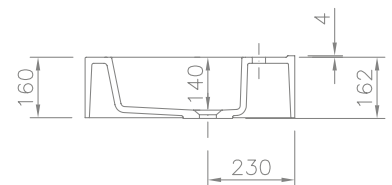

»Solitär 650 E«

Art. Nr. 13100

**Caractéristiques techniques**

**Table vasque** moulée d'une pièce avec une cuve, avec trop-plein  
**Largeur:** 650 mm  
**Profondeur:** 530 mm  
**Cuve:** 504 x 341 mm  
**Retombée:** 160 mm  
**Robinetterie:** réservation diam. 35 mm  
**Console** arrière de fixation murale incorporée pour 2 chevilles  
**Poids:** 19 kg  
 MODELE DISPONIBLE EN BLANC BRILLANT UNIQUEMENT ref. U300  
**Sur demande:** sans réservation robinetterie

»Solitär 900 E«

Art. Nr. 13101

**Caractéristiques techniques**

**Table vasque** moulée d'une pièce avec une cuve, sans trop-plein

**Largeur:** 900 mm

**Profondeur:** 555 mm

**Cuve:** 504 x 345 mm

**Retombée:** 160 mm

**Dooseret:** 4 mm

**Robinetterie:** réservation diam. 35 mm

**Fixation** sur 2 consoles ref. 90000

**Poids:** 45 kg

MODELE DISPONIBILE EN BLANC BRILLANT UNIQUEMENT ref. U300

**Sur demande:** sans réservation robinetterie

**Technical Information**

**Washstand** cast in a single piece with one basin, without overflow - for permanent overflow <sup>1)</sup>

**Length:** 900 mm

**Depth:** 555 mm

**Basin size:** 510 x 345 mm

**Front apron height:** 160 mm