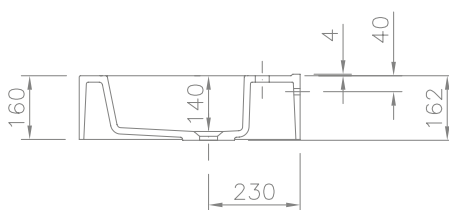

Technical Information

Washstand cast in a single piece with one basin, without overflow - for permanent overflow ¹⁾)

Length: 1050 mm

Depth: 555 mm

Basin size: 510 x 345 mm

Front apron height: 160 mm

Rear splash lip height: 4 mm

Armature aperture: Ø 35 mm

Mounting material: 2 supporting brackets art. no. 90000. As an additional attachment 2 hanger bolts can be used. Apply silicone on brackets and on back of washstand.

Weight: approx. 50 kg

Special solution on request: without armatur aperture

This washbasin is available only in white uni-coloured.

- ¹⁾) ohne Überlauf, für Permanentablaufventil: Art. Nr. 90063 ist dazuzurechnen
- ¹⁾) senza troppopieno, per scarico libero: Art. 90063 si prega di ordinare separatamente
- ¹⁾) without overflow, for permanent overflow: Art. Nr. 90063 has to be added

Zubehör / Accessori / Accessories
Handtuchhalter gerade / P.asciugamani dritto / Towel holder straight
800 U Art.Nr. 90105

Oberfläche Superficie Surface	einfarbig glänzend liscia, tinte unite high gloss, uni coloured	matte Oberfläche superficie opaca matt surface
lieferbar/disponibili/available	Weiss/Bianco/White	---