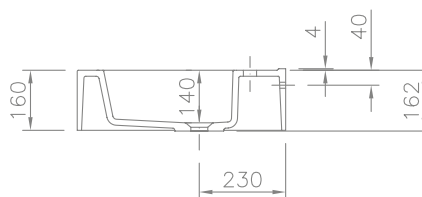

Länge: 1200 mm

Tiefe: 555 mm

Beckengröße: 960 x 345 mm

Schürze: 160 mm

Spritzrand: 4 mm

2 x Armaturenloch: Ø 35 mm

Befestigungsmaterial: 2 Stk. Winkelkonsolen Art. Nr. 90000. Als zusätzliche Befestigung können noch 2 Stockschrauben verwendet werden. Auf Konsolen und Waschtischrückwand Silikon aufbringen.

Gewicht: ca. 55 kg

Sonderausführung auf Wunsch: ohne Armaturenloch

Dieser Waschtisch ist in einfarbig weiss, glänzend lieferbar.

Caractéristiques techniques

Table vasque moulée d'une pièce avec une cuve, sans trop-plein

Largeur: 1200 mm

Profondeur: 555 mm

Cuve: 960 x 345 mm

Retombée: 160 mm

Dosseret: 4 mm

Robinetterie: réservation diam. 35 mm

Fixation sur 2 consoles ref. 90000

Poids: 55 kg

MODELE DISPONIBLE EN BLANC BRILLANT UNIQUEMENT ref. U300

Sur demande: sans réservation robinetterie

Technical Information

Washstand cast in a single piece with one basin, without overflow - for permanent overflow 1)

Length: 1200 mm

Depth: 555 mm

Basin size: 960 x 345 mm

Front apron height: 160 mm

Rear splash lip height: 4 mm

2 x Armature aperture: Ø 35 mm

Mounting material: 2 supporting brackets art.no. 90000. As an additional attachment 2 hanger bolts can be used. Apply silicone on brackets and on back of washstand.

Weight: approx. 55 kg

Special solution on request: without armatur aperture

This washbasin is available only in white uni-coloured.

»Solitär 1200 D«

Art. Nr. 13103

1) ohne Überlauf, für Permanentablaufventil: Art. Nr. 90063 ist dazuzurechnen
1) senza troppopieno, per scarico libero: Art. 90063 si prega di ordinare separatamente
1) without overflow, for permanent overflow: Art. Nr. 90063 has to be added

Zubehör / Accessori / Accessories
Handtuchhalter gerade / P.asciugamani diritto / Towel holder straight
1 x 700 U Art.Nr. 90104 oder/o/or 2 x 450 U Art.Nr. 90101

Oberfläche Superficie Surface	einfarbig glänzend liscia, tinte unite high gloss, uni coloured	matte Oberfläche superficie opaca matt surface
lieferbar/disponibili/available	Weiss/Bianco/White	---