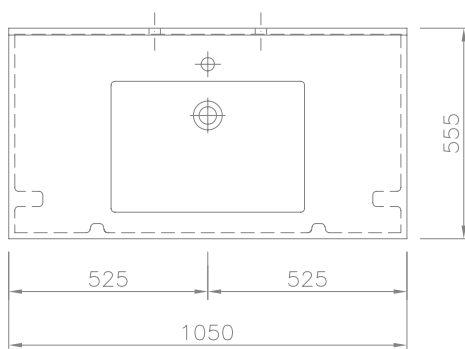

Technical Information

Washstand cast in a single piece with one basin, without overflow - for permanent overflow ¹⁾)

Length: 1050 mm

Depth: 555 mm

Basin size: 510 x 345 mm

Front apron height: 160 mm

Rear splash lip height: 4 mm

Armature aperture: Ø 35 mm

Mounting material: 2 supporting brackets art. no. 90000. As an additional attachment 2 hanger bolts can be used. Apply silicone on brackets and on back of washstand.

Weight: approx. 50 kg

Special solution on request: without armatur aperture

This washbasin is available only in white uni-coloured.

- ¹⁾) ohne Überlauf, für Permanentablaufventil: Art. Nr. 90063 ist dazuzurechnen
- ¹⁾) senza troppopieno, per scarico libero: Art. 90063 si prega di ordinare separatamente
- ¹⁾) without overflow, for permanent overflow: Art. Nr. 90063 has to be added

Zubehör / Accessori / Accessories
Handtuchhalter gerade / P.asciugamani dritto / Towel holder straight
800 U Art.Nr. 90105

Oberfläche Superficie Surface	einfarbig glänzend liscia, tinte unite high gloss, uni coloured	matte Oberfläche superficie opaca matt surface
lieferbar/disponibili/available	Weiss/Bianco/White	---