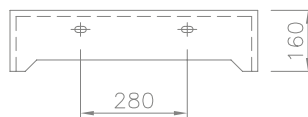

**Technische Daten**

**Waschtisch** in einem Stück gegossen mit einem Becken, mit Überlauf  
**Länge:** 650 mm  
**Tiefe:** 530 mm  
**Beckengröße:** 504 x 341 mm  
**Schürze:** 160 mm  
**Armaturenloch:** Ø 35 mm  
**Befestigung:** Mit Montageschürze für Stockschraubenbefestigung  
**Gewicht:** ca. 19 kg  
**Sonderausführung auf Wunsch:** ohne Armaturenloch  
 Dieser Waschtisch ist in einfarbig weiss, glänzend lieferbar.

»Solitär 650 E«

Art. Nr. 13100

**Caractéristiques techniques**

**Table vasque** moulée d'une pièce avec une cuve, avec trop-plein  
**Largeur:** 650 mm  
**Profondeur:** 530 mm  
**Cuve:** 504 x 341 mm  
**Retombée:** 160 mm  
**Robinetterie:** réservation diam. 35 mm  
**Console** arrière de fixation murale incorporée pour 2 chevilles  
**Poids:** 19 kg  
 MODELE DISPONIBLE EN BLANC BRILLANT UNIQUEMENT ref. U300  
**Sur demande:** sans réservation robinetterie

**Technical Information**

**Washstand** cast in a single piece with one basin, with overflow  
**Length:** 650 mm  
**Depth:** 530 mm  
**Basin size:** 504 x 341 mm  
**Front apron height:** 160 mm  
**Armature aperture:** Ø 35 mm  
**Mounting:** With installation skirting with cane bolt attachment  
**Weight:** approx. 19 kg  
**Special solution on request:** without armatur aperture  
 This washbasin is available only in white uni-coloured.