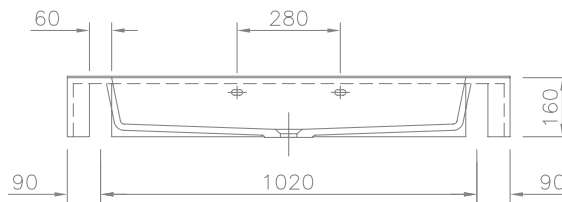

Länge: 1200 mm

Tiefe: 555 mm

Beckengröße: 960 x 345 mm

Schürze: 160 mm

Spritzrand: 4 mm

2 x Armaturenloch: Ø 35 mm

Befestigungsmaterial: 2 Stk. Winkelkonsolen Art. Nr. 90000. Als zusätzliche Befestigung können noch 2 Stockschrauben verwendet werden. Auf Konsolen und Waschtischrückwand Silikon aufbringen.

Gewicht: ca. 55 kg

Sonderausführung auf Wunsch: ohne Armaturenloch

Dieser Waschtisch ist in einfarbig weiss, glänzend lieferbar.

Caractéristiques techniques

Table vasque moulée d'une pièce avec une cuve, sans trop-plein

Largeur: 1200 mm

Profondeur: 555 mm

Cuve: 960 x 345 mm

Retombée: 160 mm

Dosseret: 4 mm

Robinetterie: réservation diam. 35 mm

Fixation sur 2 consoles ref. 90000

Poids: 55 kg

MODELE DISPONIBLE EN BLANC BRILLANT UNIQUEMENT ref. U300

Sur demande: sans réservation robinetterie

Technical Information

Washstand cast in a single piece with one basin, without overflow - for permanent overflow 1)

Length: 1200 mm

Depth: 555 mm

Basin size: 960 x 345 mm

Front apron height: 160 mm

Rear splash lip height: 4 mm

2 x Armature aperture: Ø 35 mm

Mounting material: 2 supporting brackets art.no. 90000. As an additional attachment 2 hanger bolts can be used. Apply silicone on brackets and on back of washstand.

Weight: approx. 55 kg

Special solution on request: without armatur aperture

This washbasin is available only in white uni-coloured.

»Solitär 1200 D«

Art. Nr. 13103

1) ohne Überlauf, für Permanentablaufventil: Art. Nr. 90063 ist dazuzurechnen
1) senza troppopieno, per scarico libero: Art. 90063 si prega di ordinare separatamente
1) without overflow, for permanent overflow: Art. Nr. 90063 has to be added

Zubehör / Accessori / Accessories
Handtuchhalter gerade / P.asciugamani diritto / Towel holder straight
1 x 700 U Art.Nr. 90104 oder/o/or 2 x 450 U Art.Nr. 90101

Oberfläche Superficie Surface	einfarbig glänzend liscia, tinte unite high gloss, uni coloured	matte Oberfläche superficie opaca matt surface
lieferbar/disponibili/available	Weiss/Bianco/White	---