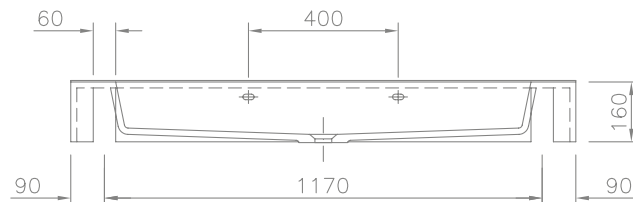

Länge: 1350 mm

Tiefe: 555 mm

Beckengröße: 1110 x 345 mm

Schürze: 160 mm

Spritzrand: 4 mm

2 x Armaturenloch: Ø 35 mm

Befestigungsmaterial: 2 Stk. Winkelkonsolen Art. Nr. 90000. Als zusätzliche Befestigung können noch 2 Stockschrauben verwendet werden. Auf Konsolen und Waschtischrückwand Silikon aufbringen.

Gewicht: ca. 64 kg

Sonderausführung auf Wunsch: ohne Armaturenloch

Dieser Waschtisch ist in einfarbig weiss, glänzend lieferbar.

Caractéristiques techniques

Table vasque moulée d'une pièce avec une cuve, sans trop-plein

Largeur: 1350 mm

Profondeur: 555 mm

Cuve: 1110 x 345 mm

Retombée: 160 mm

Dosseret: 4 mm

Robinetterie: réservation diam. 35 mm

Fixation sur 2 consoles ref. 90000

Poids: 64 kg

MODELE DISPONIBLE EN BLANC BRILLANT UNIQUEMENT ref. U300

Sur demande: sans réservation robinetterie

Technical Information

Washstand cast in a single piece with one basin, without overflow - for permanent overflow 1)

Length: 1350 mm

Depth: 555 mm

Basin size: 1110 x 345 mm

Front apron height: 160 mm

Rear splash lip height: 4 mm

2 x Armature aperture: Ø 35 mm

Mounting material: 2 supporting brackets art.no. 90000. As an additional attachment 2 hanger bolts can be used. Apply silicone on brackets and on back of washstand.

Weight: approx. 64 kg

Special solution on request: without armatur aperture

This washbasin is available only in white uni-coloured.

»Solitär 1350 DE«

Art. Nr. 13104

1) ohne Überlauf, für Permanentablaufventil: Art. Nr. 90063 ist dazuzurechnen
1) senza troppopieno, per scarico libero: Art. 90063 si prega di ordinare separatamente
1) without overflow, for permanent overflow: Art. Nr. 90063 has to be added

Zubehör / Accessori / Accessories
Handtuchhalter gerade / P.asciugamani diritto / Towel holder straight
1 x 800 U Art.Nr. 90105 oder/o/or 2 x 450 U Art.Nr. 90101

Oberfläche Superficie Surface	einfarbig glänzend liscia, tinte unite high gloss, uni coloured	matte Oberfläche superficie opaca matt surface
lieferbar/disponibili/available	Weiss/Bianco/White	---