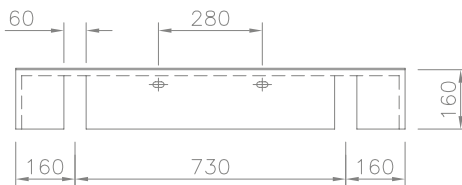

Technical Information

Washstand cast in a single piece with one basin, without overflow - for permanent overflow ¹⁾)

Length: 1050 mm

Depth: 555 mm

Basin size: 510 x 345 mm

Front apron height: 160 mm

Rear splash lip height: 4 mm

Armature aperture: Ø 35 mm

Mounting material: 2 supporting brackets art. no. 90000. As an additional attachment 2 hanger bolts can be used. Apply silicone on brackets and on back of washstand.

Weight: approx. 50 kg

Special solution on request: without armatur aperture

This washbasin is available only in white uni-coloured.

- ¹⁾) ohne Überlauf, für Permanentablaufventil: Art. Nr. 90063 ist dazuzurechnen
- ¹⁾) senza troppopieno, per scarico libero: Art. 90063 si prega di ordinare separatamente
- ¹⁾) without overflow, for permanent overflow: Art. Nr. 90063 has to be added

Zubehör / Accessori / Accessories
Handtuchhalter gerade / P.asciugamani dritto / Towel holder straight
800 U Art.Nr. 90105

Oberfläche Superficie Surface	einfarbig glänzend liscia, tinte unite high gloss, uni coloured	matte Oberfläche superficie opaca matt surface
lieferbar/disponibili/available	Weiss/Bianco/White	---