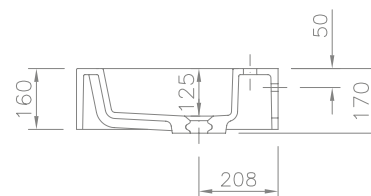

**Technische Daten**

**Waschtisch** in einem Stück gegossen mit einem Becken, mit Überlauf  
**Länge:** 650 mm  
**Tiefe:** 530 mm  
**Beckengröße:** 504 x 341 mm  
**Schürze:** 160 mm  
**Armaturenloch:** Ø 35 mm  
**Befestigung:** Mit Montageschürze für Stockschraubenbefestigung  
**Gewicht:** ca. 19 kg  
**Sonderausführung auf Wunsch:** ohne Armaturenloch  
 Dieser Waschtisch ist in einfarbig weiss, glänzend lieferbar.

»Solitär 650 E«

Art. Nr. 13100

**Caractéristiques techniques**

**Table vasque** moulée d'une pièce avec une cuve, avec trop-plein  
**Largeur:** 650 mm  
**Profondeur:** 530 mm  
**Cuve:** 504 x 341 mm  
**Retombée:** 160 mm  
**Robinetterie:** réservation diam. 35 mm  
**Console** arrière de fixation murale incorporée pour 2 chevilles  
**Poids:** 19 kg  
 MODELE DISPONIBLE EN BLANC BRILLANT UNIQUEMENT ref. U300  
**Sur demande:** sans réservation robinetterie

**Technical Information**

**Washstand** cast in a single piece with one basin, with overflow  
**Length:** 650 mm  
**Depth:** 530 mm  
**Basin size:** 504 x 341 mm  
**Front apron height:** 160 mm  
**Armature aperture:** Ø 35 mm  
**Mounting:** With installation skirting with cane bolt attachment  
**Weight:** approx. 19 kg  
**Special solution on request:** without armatur aperture  
 This washbasin is available only in white uni-coloured.

»Solitär 900 E«

Art. Nr. 13101

**Caractéristiques techniques**

**Table vasque** moulée d'une pièce avec une cuve, sans trop-plein

**Largeur:** 900 mm

**Profondeur:** 555 mm

**Cuve:** 504 x 345 mm

**Retombée:** 160 mm