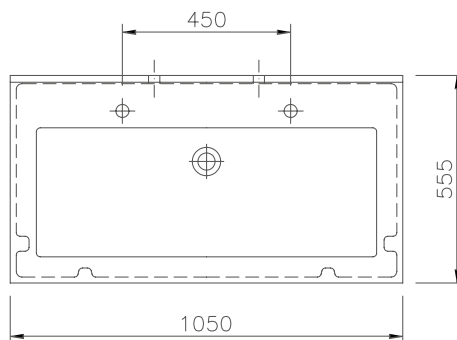

Technische Daten

Waschtisch in einem Stück gegossen mit einem Becken, ohne Überlauf (für Permanentablaufventil ist Art.Nr. 90063 dazuzurechnen)

Länge: 1050 mm

Tiefe: 555 mm

Beckengröße: 910 x 345 mm

Schürze: 160 mm

Spritzrand: 4mm

2 x Armaturenloch: Ø 35 mm

Befestigungsmaterial:
1 Stk Winkelkonsole Art. Nr. 90000,
1 Stk Winkelkonsole Art. Nr. 90012.
Zusätzliche Befestigung:
2 Stockschrauben
Auf Konsolen und Waschtischrückwand
Silikon aufbringen.

Gewicht: ca. 44 kg

Sonderausführung auf Wunsch:
ohne Armaturenloch
1 Armaturenloch mittig

Caractéristiques techniques

Table vasque moulée d'une pièce avec une cuve, sans trop-plein

Largeur: 1050 mm

Profondeur: 555 mm

Cuve: 910 x 345 mm

Retombée: 160 mm

Dosseret: 4 mm

Robinetterie: 2 réservations diam. 35 mm

Fixation sur 1 console ref. 90000 & 1 console 90012

Poids: 44 kg

MODELE DISPONIBLE EN BLANC BRILLANT UNIQUEMENT ref. U300

Sur demande: sans réservation robinetterie

»Solitär 1050 DE«

Art. Nr. 13106

Zubehör / Accessories
Handtuchhalter / Towel holder
1 x gerade/straight 800 U Art.Nr. 90105

Oberfläche Surface	einfarbig glänzend high gloss, uni coloured	matte Oberfläche matt surface
lieferbar/available	WEISS/WHITE	---